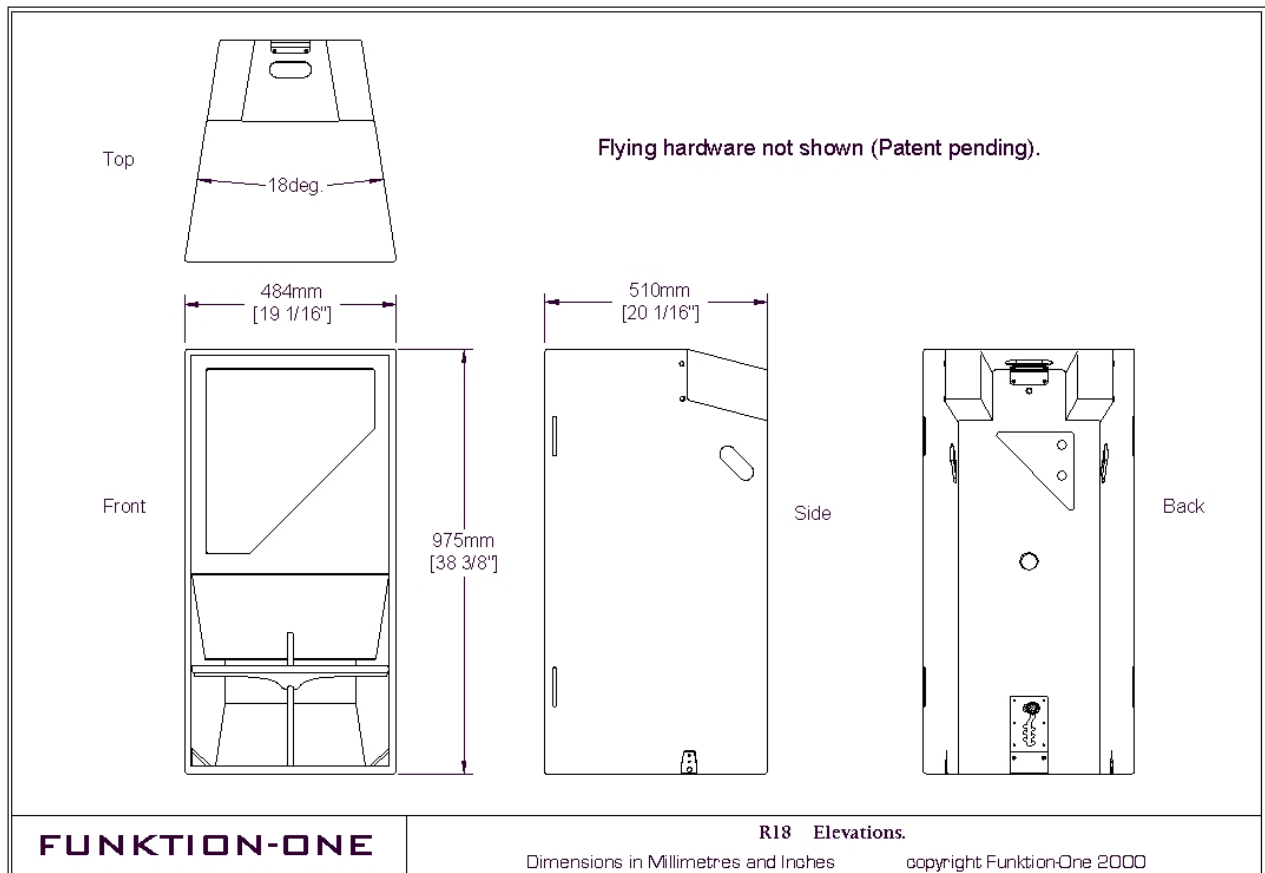

## SPECIFICATIONS DE BASE

Diamètre HP	Quantité	Bande passante Avec Resolution 4 et 5	Sensibilité [1 Watt a 1m]	Puissance (rms)	Impédance
18"	1	45 Hz à 114Hz	102 dB	400W	8 Ohms

Dimensions	Hauteur	975mm	Construction	Bouleau contreplaqué 15 mm
	Largeur	485mm	Connexions/Cablage	Speakon 4 ou XLR
	Profondeur	510mm	Polarité	+ve
Masse	40kg			
Bande passante	45Hz à 250Hz			